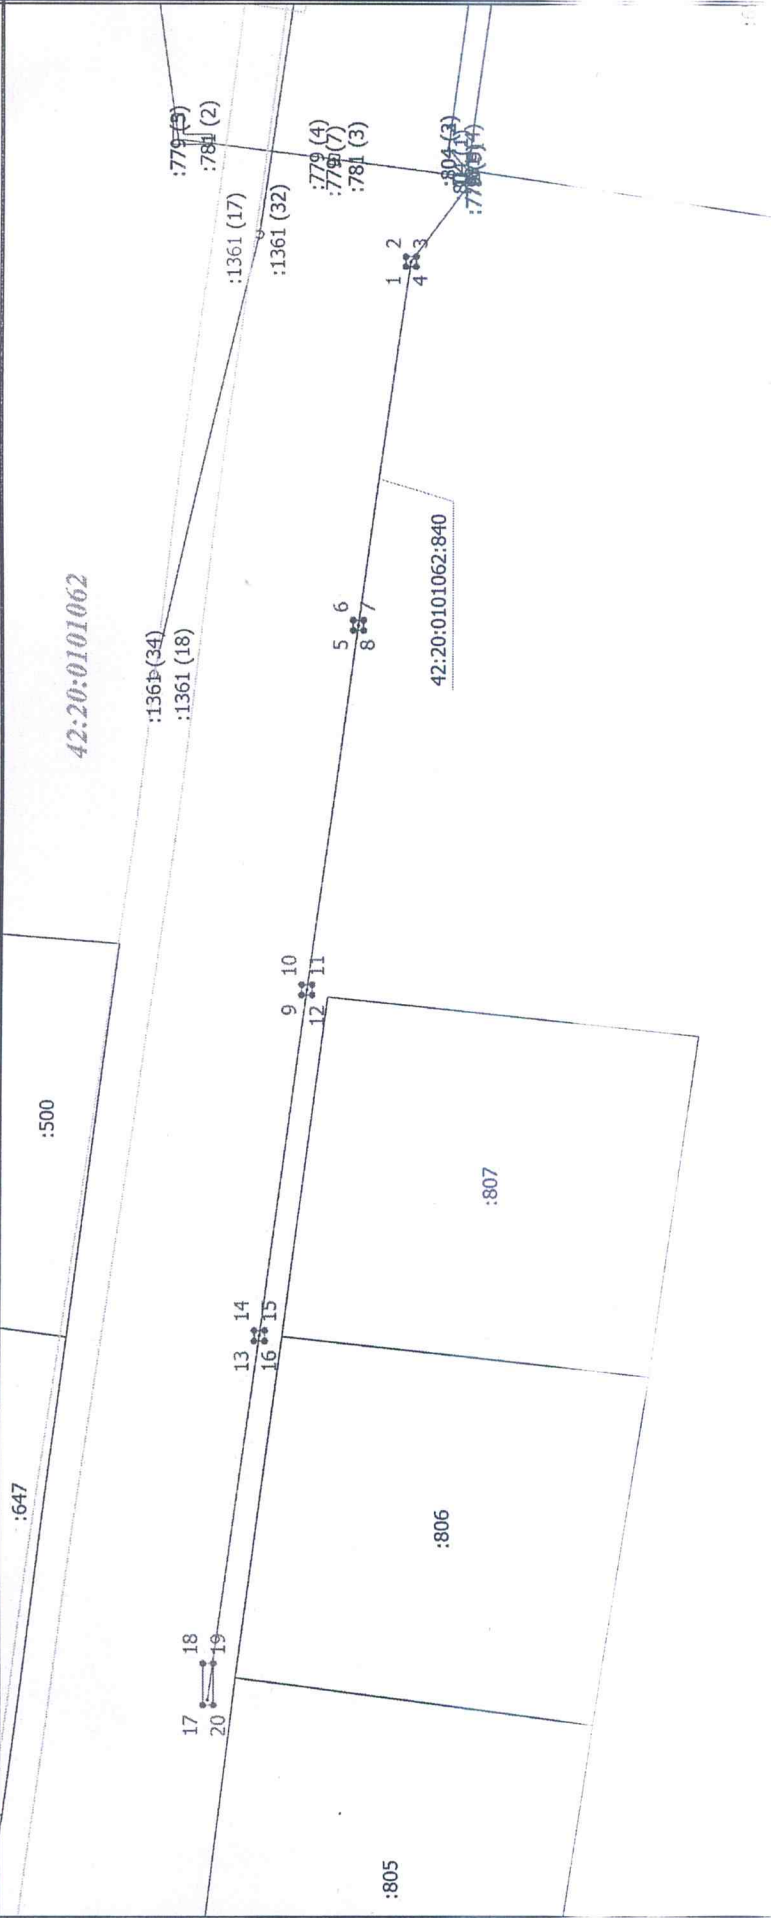

Графическое изображение

Графическое изображение кадастрового участка, расположенного по адресу: Московская область, Истринский район, с/пос. Истринское, д. Истринское, кадастровый номер участка 42:20:0101062:840

- граница
- - Кадастровый номер сооружения 42:20:0101062:840
- - Характерная точка границы земельного участка, сведения о которой отсутствуют в ЕГРН, местоположение которой определено при кадастровых работах (новая характерная точка)